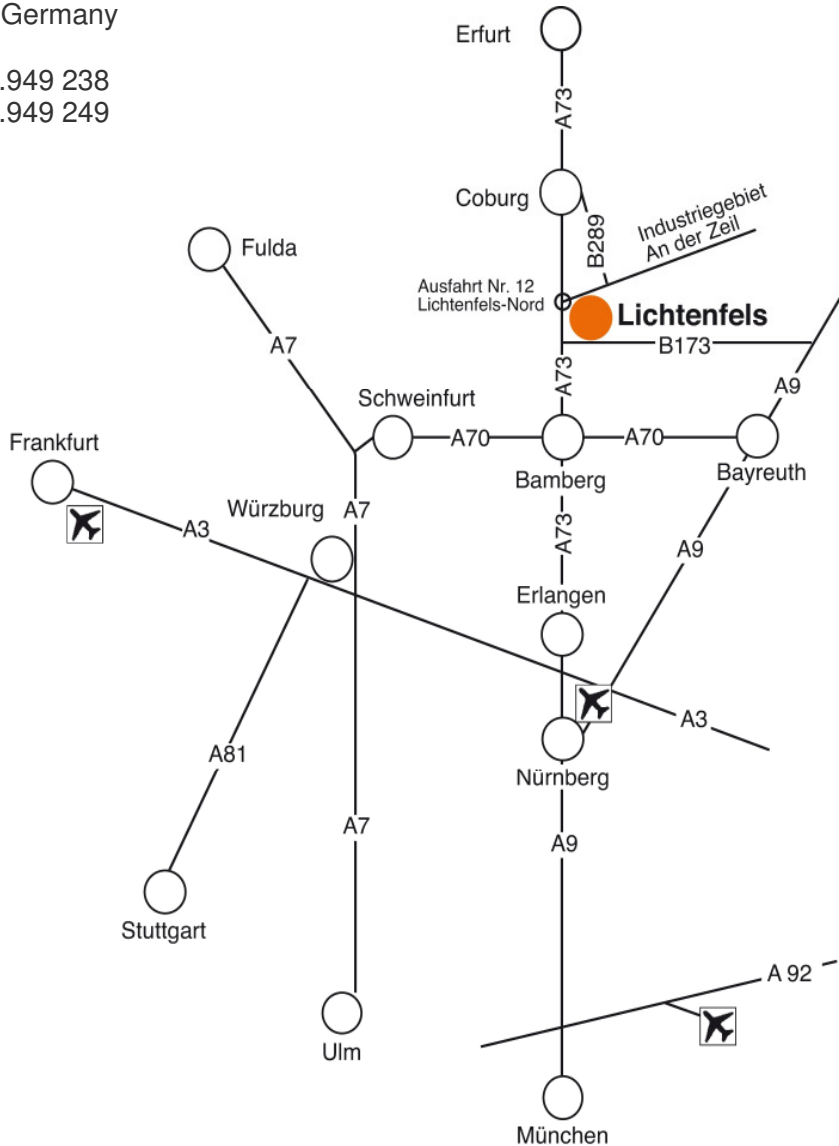

## Anfahrtsskizze

**Von der A73 kommend**, nehmen Sie die Ausfahrt Nr.12 Lichtenfels Nord, halten sich rechts und folgen der Wegbeschreibung in Richtung Coburg. Nach dem Ortsschild am Ausgang von Lichtenfels fahren Sie die zweite Straße rechts in das Industriegebiet An der Zeil. Sie finden die Firma Concept Laser GmbH auf der rechten Straßenseite, Hausnummer 8.

**Von der B289 aus Richtung Coburg kommend**, biegen Sie gleich am Ortsanfang von Lichtenfels links in das Industriegebiet An der Zeil ein. Sie finden die Firma Concept Laser GmbH auf der rechten Straßenseite, Hausnummer 8.

**Von der B173 aus Richtung Kronach kommend**, nehmen Sie die Ausfahrt Lichtenfels Ost und folgen der Wegbeschreibung durch die Stadt in Richtung Coburg. Nach dem Ortsschild am Ortsausgang fahren Sie die zweite Straße rechts in das Industriegebiet An der Zeil. Sie finden die Firma Concept Laser GmbH auf der rechten Straßenseite, Hausnummer 8.